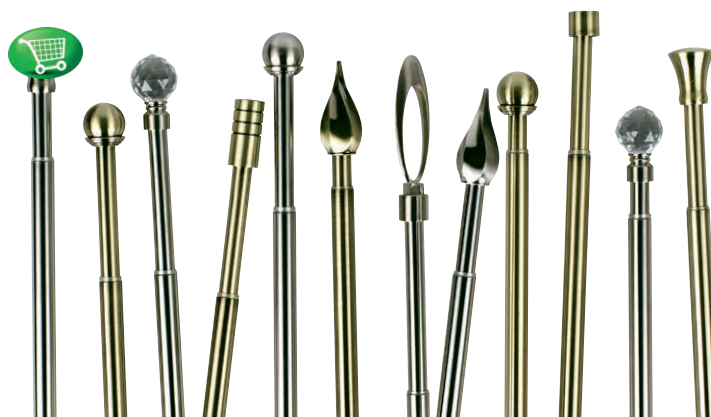

65,-
Rabat **56%**

ZASŁONA LYGNE

Poliester. Z kanalikiem, taśmą i upinką.
1 x sz.140 x d.245 cm **149,-**

75,-
Rabat **31%**

ZASŁONA KINN

Poliester/bawełna. Z dziurkami.
1 x sz.140 x d.245 cm **109,-**

PAMIĘTAJ O DODATKACH DO ZASŁON I FIRAN!

18
LATRabat
24%

2) 75,-

Rabat
22%

3) 35,-

NOWOŚĆ

Rabat
33%

1) 30,-

TEKSTYLIA