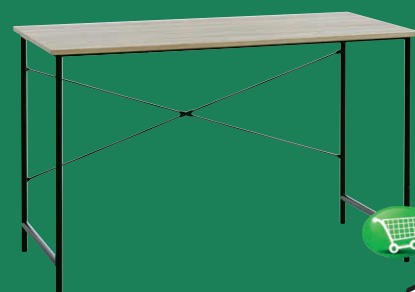

Rabat 31%

750.-