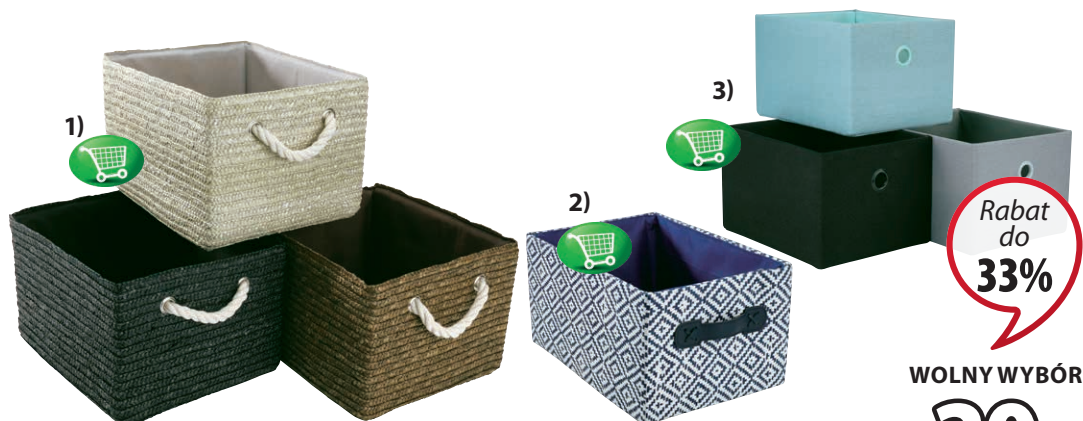

ZAWSZE **NISKA CENA** **13⁵⁰**

ODBÓJ DRZWIOWY EIGIL
S20 x D10 x W20 cm **1 SZT.**

35⁻

ZAWSZE **NISKA CENA**

DESKA DO PRASOWANIA EDDY
S30 x D110 x W86 cm **1 SZT.**

1) **10⁻**/10 SZT.

2) **10⁻**/10 SZT.

3) **25⁻**/10 SZT.

ZAWSZE **NISKA CENA**

WIESZAKI

- 1) Wieszaki SIGBRANDT 10 szt./opak. **10,-**
- 2) Wieszaki TONNI 10 szt./opak. **10,-**
- 3) Wieszaki HEKTOR 10 szt./opak. **25,-**

Rabat **24%**

45⁻

KOSZ NA BIELIZNĘ ENAR
S39 x W58 cm **1 SZT. 59,95**

Rabat
do
33%

WOLNY WYBÓR

20⁻

- 1) Kosz LARS S32 x D27 x W20 cm **29,95 20,-**
- 2) Kosz FREILIF S23 x D32 x W17 cm **29,95 20,-**
- 3) Kosz CATO S20 x D25 x W16 cm **24,95 20,-**

Rabat
14⁹⁵

75⁻

SUSZARKA NA UBRANIA GJERMUND
S60 x D137 x W92 cm **1 SZT. 89,95**