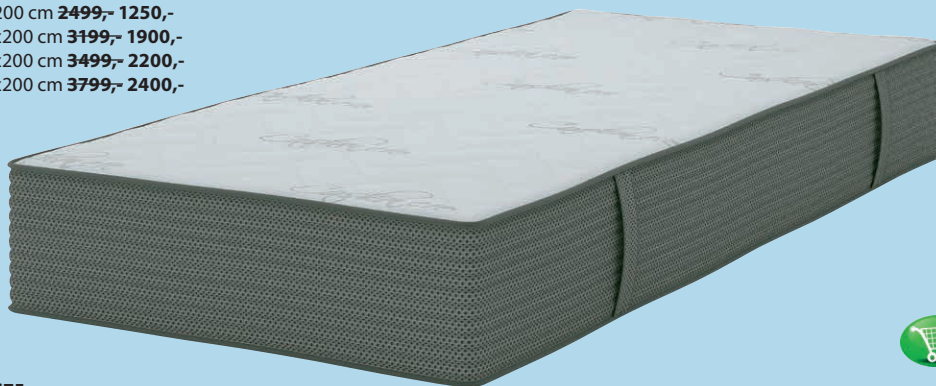

BASIC
NAJLEPSZA
CENA

90x200 cm **399,- 225,-**
120x200 cm **449,- 350,-**
140x200 cm **499,- 375,-**
160x200 cm **549,- 400,-**

Rabat
45%

200,-

MATERAC SPRĘŻYNOWY BASIC S15

Dwustronny materac na sprężynach bonell 111/m², wyściełany pianką poliuretanową. Lekko pikowany. Wysokość 16 cm, 80x200 cm, **1 SZT. 369,-**

GOLD
NAJWYŻSZA
JAKOŚĆ

25
LAT
GWARANCJI

90x200 cm **1799,- 950,-**
120x200 cm **2099,- 1450,-**
140x200 cm **2299,- 1550,-**
160x200 cm **2499,- 1700,-**
180x200 cm **2699,- 1850,-**

Tylko
online

Rabat
49%

850,-

DREAMZONE®

MATERAC SPRĘŻYNOWY GOLD S15

Luksusowy materac ze sprężynami kieszeniowymi 256/m² podzielony na 7 stref komfortu, zapewniający ergonomiczne podparcie. Materac jest wyściełany redukującą napięcie pianką termoelastyczną i pianką poliuretanową. Poszycie nadające się do prania. 80x200 cm **1 SZT. 1699,-**

GOLD
NAJWYŻSZA
JAKOŚĆ

25
LAT
GWARANCJI

PRODUKT
POLSKI

90x200 cm **2499,- 1250,-**
140x200 cm **3199,- 1900,-**
160x200 cm **3499,- 2200,-**
180x200 cm **3799,- 2400,-**