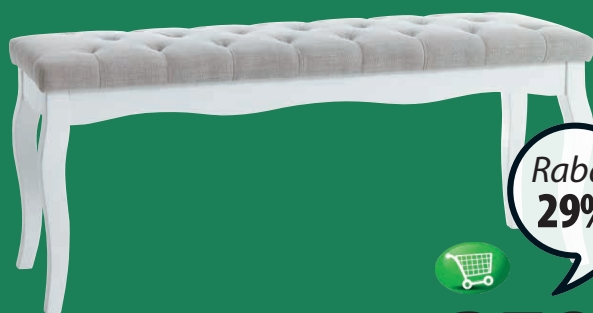

Rabat
do
29%

WOLNY WYBÓR

350.-

STOLIK TV HALLUND

Okleina. S138 x W48 x G38 cm* 1 SZT. 449,-

STOLIK TV FAVRBO

Lakier o wysokim połysku i okleina.

S180 x W51 x G42 cm 1 SZT. 499,-